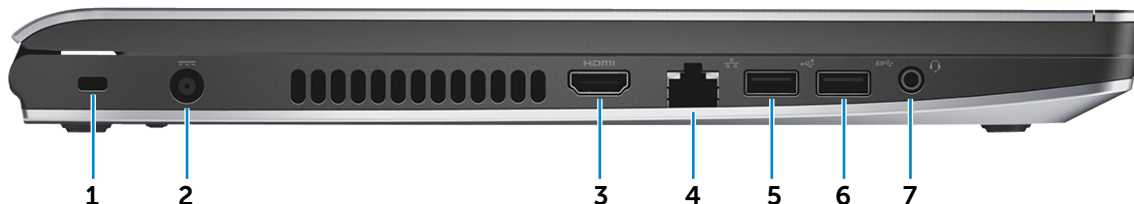

Prednja strana

Lijevo

Desno

Postolje

Zaslون

Prednja strana

1 Svjetla statusa napajanja i baterije

Naznačuje status napajanja i status baterije računala.

Prednja strana

Lijevo

Desno

Postolje

Zaslon

Lijevo

1 Utor za sigurnosni kabel

Priključite sigurnosni kabel kako biste spriječili neovlašteno pomicanje računala.

2 Ulaz adaptera za napajanje

Priključite adapter za napajanje kako biste napajali računalo i punili bateriju.

3 HDMI ulaz

Priključite TV prijамnik ili drugi omogućeni uređaj za HDMI ulaz. Pruža video i audio izlaz.