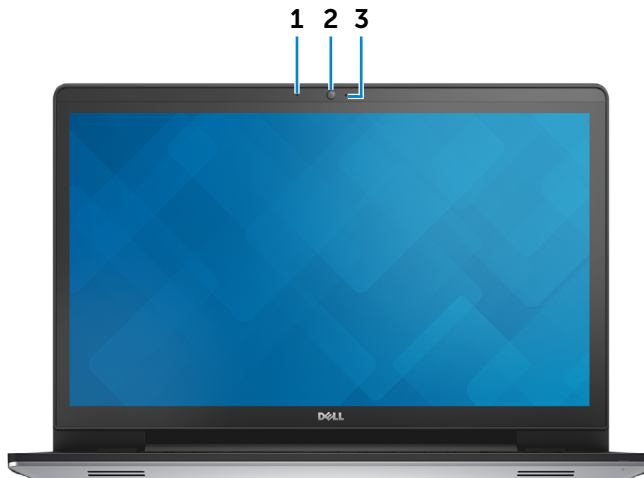

Zaslon

Prednja strana

Lijevo

Desno

Postolje

Zaslon

1 Mikrofon

Pružaju visokokvalitetan digitalni ulaz zvuka za audio snimanje, glasovne pozive itd.

2 Kamera

Omogućuje vam video razgovor, snimanje fotografija i snimanje videozapisa.

3 Svjetlo statusa kamere

Uključuje se kad se koristi kamera.